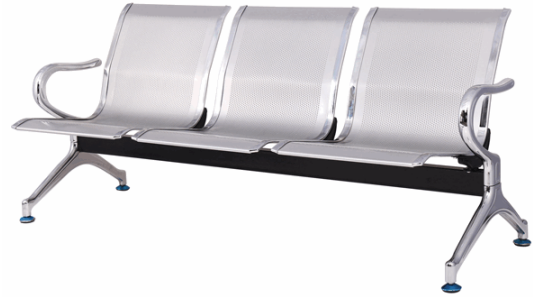

Codice Articolo : 92360

Descrizione : Panca attesa a 3 posti in acciaio Grigio

Marca : SERENA GROUP

Part - Number : SJ820G-3

Descrizione Estesa

Panca per sala d'attesa in acciaio microforato con trattamento antiruggine e verniciatura elettrostatica. Spessore lamiera 1,5mm. Profili, gambe e braccioli in acciaio cromato.

- Panca a 3 posti
 - Dimensioni: L180 x P68 x H78cm
 - Colore: grigio
- MADE IN CHINA

Dimensioni e peso Articolo confezionato

Altezza :	0,00	mt
Lunghezza :	0,00	mt
Profondità :	0,00	mt
Peso :	0,00	kg

Confezionamento

Confezione :	1
Imballo :	1

Codice a Barre

Pezzo :	
Confezione :	
Imballo :	

Caratteristiche

Marca	Serena Group
Colore	Grigio
Rivestimento	Acciaio
Larghezza seduta	
Altezza seduta	
Altezza schienale	
Braccioli	Si
Tipologia seduta	Panca attesa
Garanzia	
Pagina catalogo SG 2021	435